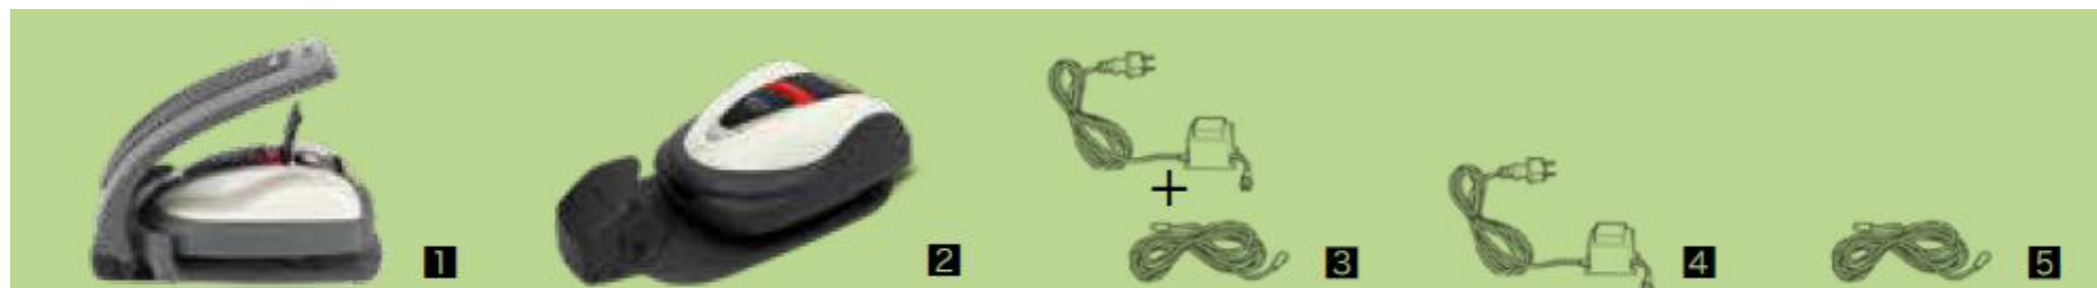

Miimo Mähroboter Zubehör

Alles zur Basis Installierung					
		HRM300/500	HRM310/520	HRM3000	Verpackung
1	Abdeckung Ladestation	06800-VP7-010			
2	Ladestation	31200-VP7-000	31200-VP7-A00	31200-VP9-PA0	Ohne Stromversorgung
3	Stromversorgung Ladestation	31780-VP7-003 / 31780-VP7-621 (Schweiz)		Händler kontaktieren	Transformator + Kabel
4	Transformator Ladestation	31786-VP7-003 / 31786-VP7-621 (Schweiz)		31760-VP9-B21	
5	Versorgungskabel (Niederspannung)	31782-VP7-003		31770-VP9-000	

Akku			
	HRM300/500	HRM310/520	HRM3000
Li-Ionen-Akku	31520-VP7-750	31520-VP7-000	31500-VP9-003