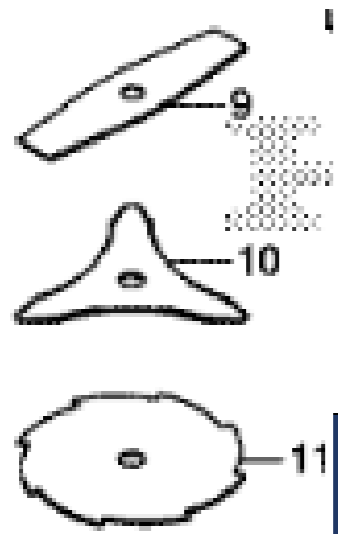

Akku Freischneider Zubehör

Hacksätze für Pflügen und Gemüseanbau

	9) 2-Zahn Schneidmesser	10) 3-Zahn Schneidmesser	11) 8-Zahn Schneidmesser
HHT36AX B	80009-Y0A-003	80010-Y0A-003	80011-Y0A-003