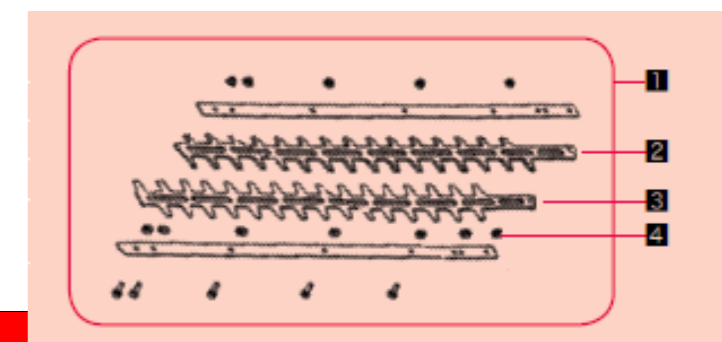

## Freischneider Zubehör

Hochentaster			
	Hochentaster	Kette	Kettenführung
UMK425E1/E2	06250-VL6-		72513-VL6-
UMK435E1/E2/E3	000HE*	72511-VL6-023HE	023HE

Sägeblattsatz	
UMK425E2 UE	
UMK435E1 UE	06811-
UMK435E2 UE	VL6505
UMK435E3 UE	
UMK435E UE3	06811-
	VL6-505