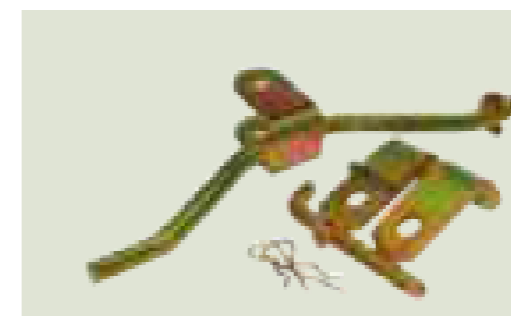

Abweiser Artikelnummer	Zughacken Artikelnummer
HF2315/K1/K2	80609-VK1-003	CG99900006H0
HF2415		
HF2417/K1/K2/K3		
HF2620/K1		
HF2622		
HF2114	Händler nachfragen	CG99900080H1
HF1211	Händler nachfragen	CG99900006H0 Ausser bei HF1211
HF2113		
HF2213		
HF2218		
HF2114		
HF2216		
HF2220